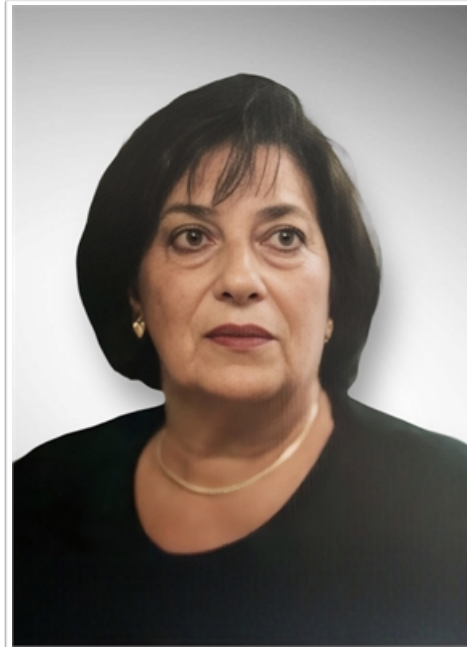

MARIA DI NUNNO

ved. DIGILIO

31/03/1935 **Genova (GE)**

14/10/2024 **Torino (TO)**

I familiari **ringraziano** anticipatamente tutti coloro che **parteciperanno** alla cerimonia funebre e tutti coloro che **scriveranno** con **affetto** un **Pensiero di Ricordo** sul sito www.necrologitorino.it.