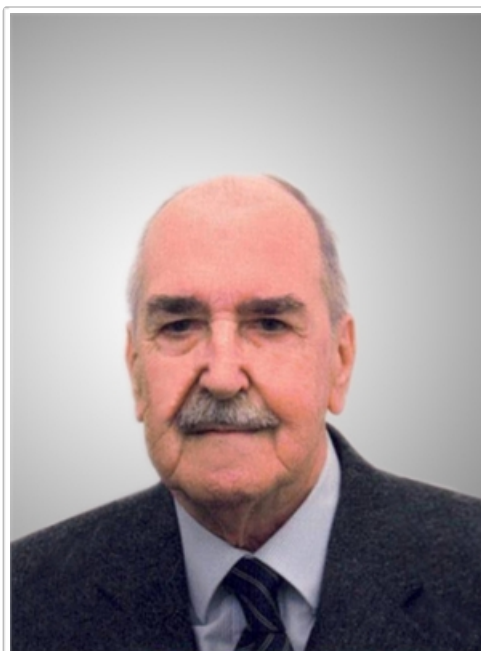

SERGIO ROLFO

10/06/1941 **Torino (TO)**

28/03/2024 **Torino (TO)**

I familiari **ringraziano** anticipatamente tutti coloro che **parteciperanno** alla cerimonia funebre e tutti coloro che **scriveranno** con **affetto** un **Pensiero di Ricordo** sul sito www.necrologitorino.it.