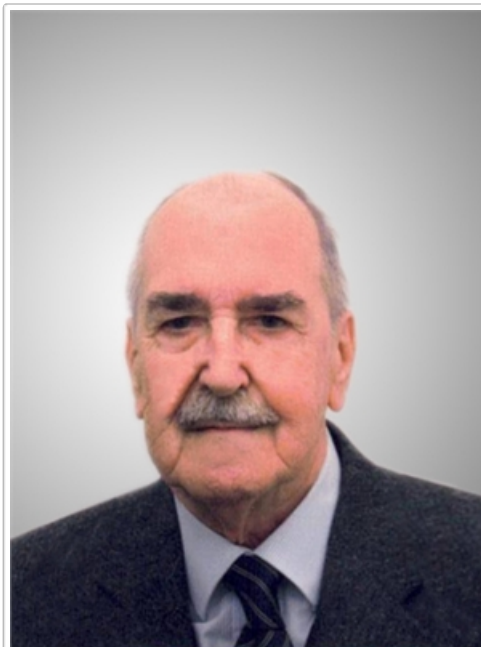

SERGIO ROLFO

10/06/1941 **Torino (TO)**

28/03/2024 **Torino (TO)**

I familiari **ringraziano** anticipatamente tutti coloro che **parteciperanno** alla cerimonia funebre e tutti coloro che **scriveranno** con **affetto** un **Pensiero di Ricordo** sul sito www.necrologitorino.it.