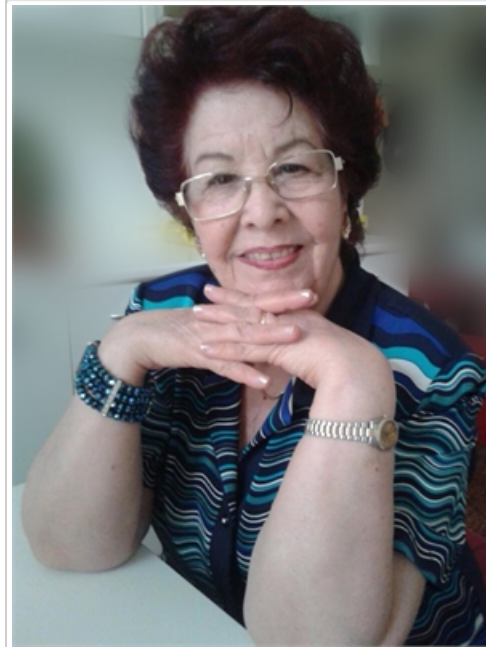

CARMELA FARINA

ved. RIZZO

29/07/1940 **Piazza Armerina (EN)**

12/06/2023 **Torino (TO)**

I familiari **ringraziano** anticipatamente tutti coloro che **parteciperanno** alla cerimonia funebre e tutti coloro che **scriveranno** con **affetto** un **Pensiero di Ricordo** sul sito www.necrologitorino.it.