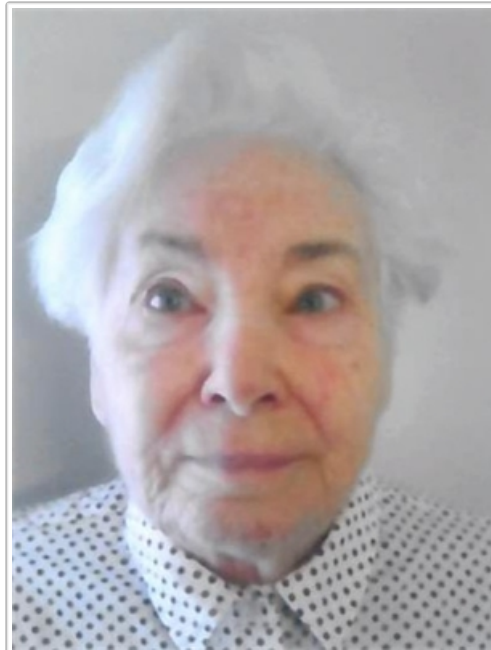

CONCETTA GILIBERTO

ved. BALDOIN

12/02/1937 **Calascibetta (EN)**

10/05/2023 **Torino (TO)**

I familiari **ringraziano** anticipatamente tutti coloro che **parteciperanno** alla cerimonia funebre e tutti coloro che **scriveranno** con **affetto** un **Pensiero di Ricordo** sul sito www.necrologitorino.it.