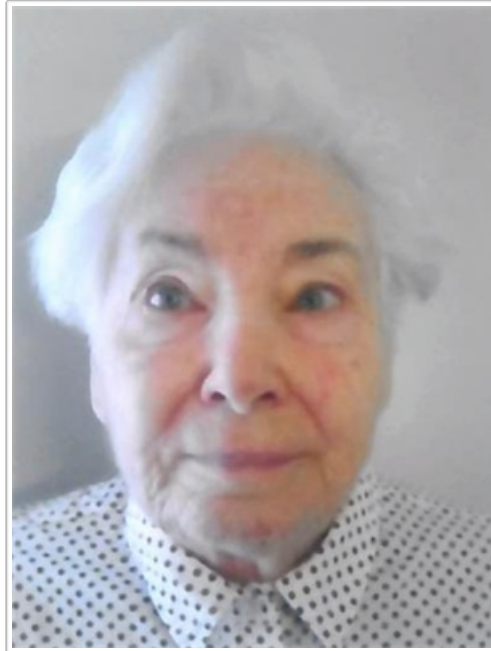

CONCETTA GILIBERTO

ved. BALDOIN

12/02/1937 **Calascibetta (EN)**

10/05/2023 **Torino (TO)**

I familiari **ringraziano** anticipatamente tutti coloro che **parteciperanno** alla cerimonia funebre e tutti coloro che **scriveranno** con **affetto** un **Pensiero di Ricordo** sul sito **www.necrologitorino.it**.