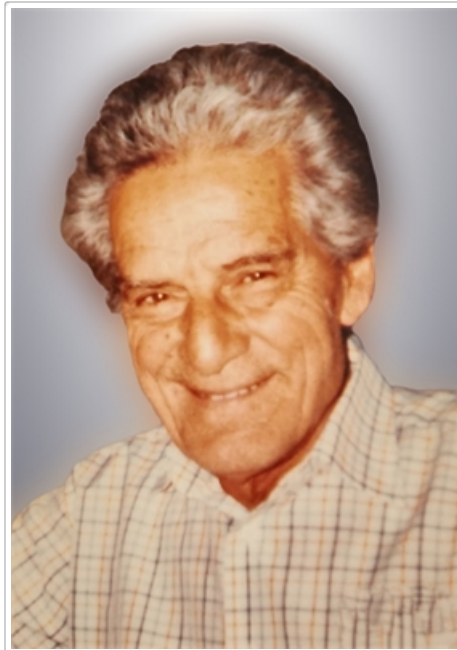

ROBERTO FEMIA

14/09/1931 **Grotteria (RC)**

25/11/2022 **Torino (TO)**

I familiari **ringraziano** anticipatamente tutti coloro che **parteciperanno** alla cerimonia funebre e tutti coloro che **scriveranno** con **affetto** un **Pensiero di Ricordo** sul sito **www.necrologitorino.it**.