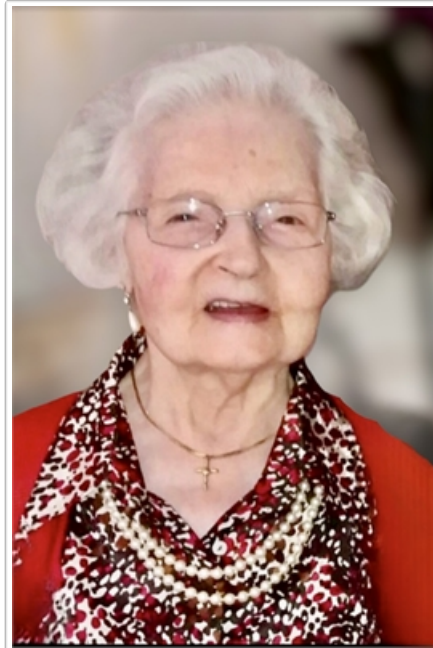

INES LUPARIA

ved. VENESIA

26/11/1921 **Moncalvo (AT)**

15/10/2022 **Torino (TO)**

I familiari **ringraziano** anticipatamente tutti coloro che **parteciperanno** alla cerimonia funebre e tutti coloro che **scriveranno** con **affetto** un **Pensiero di Ricordo** sul sito **www.necrologitorino.it**.