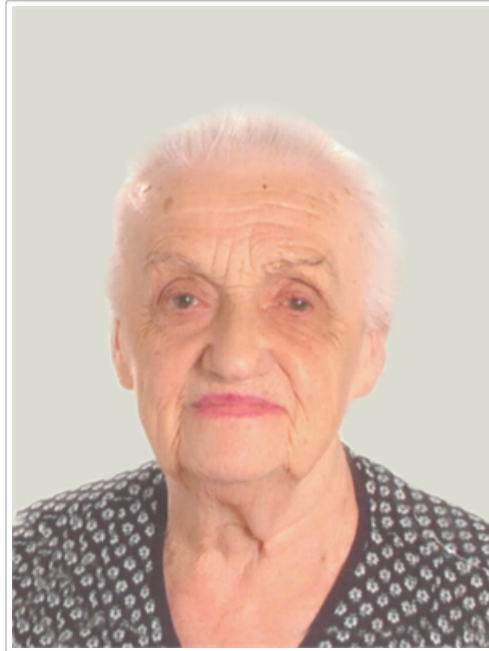

MARIA COPPO

ved. TRICERRI

31/01/1928 **BIANZE' (VC)**

27/07/2022 **Torino (TO)**

I familiari **ringraziano** anticipatamente tutti coloro che **parteciperanno** alla cerimonia funebre e tutti coloro che **scriveranno** con **affetto** un **Pensiero di Ricordo** sul sito **www.necrologitorino.it**.