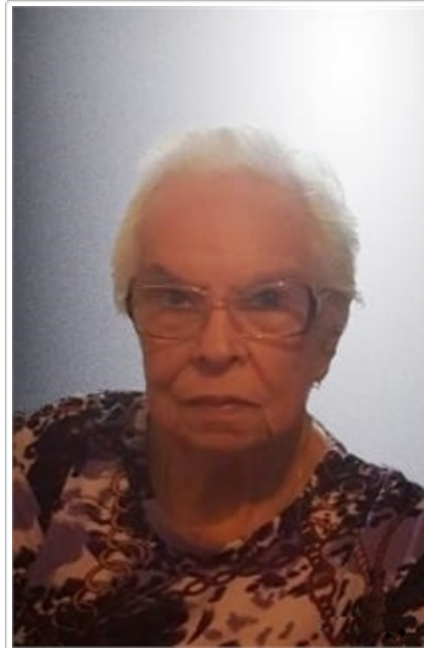

## LUCIA LO RE

ved. BANCHIO

04/05/1929 **Messina (ME)**

12/03/2022 **Torino (TO)**

I familiari **ringraziano** anticipatamente tutti coloro che **parteciperanno** alla cerimonia funebre e tutti coloro che **scriveranno** con **affetto** un **Pensiero di Ricordo** sul sito **www.necrologitorino.it**.