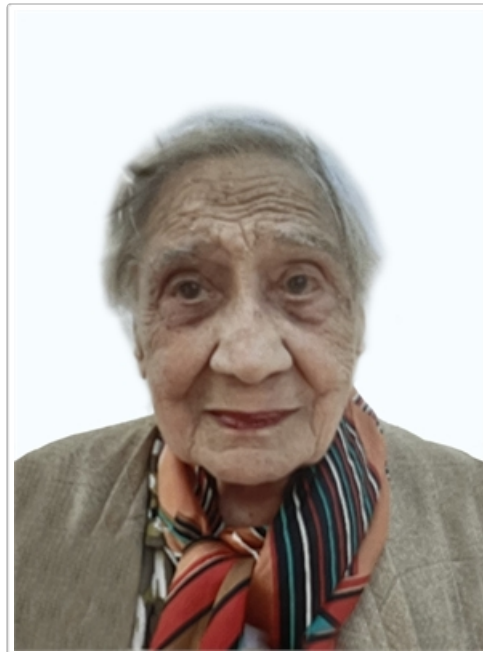

ANNINA MIRANTE

12/01/1928 Santa Severina (KR)

05/02/2022 Torino (TO)

I familiari **ringraziano** anticipatamente tutti coloro che **parteciperanno** alla cerimonia funebre e tutti coloro che **scriveranno** con **affetto** un **Pensiero di Ricordo** sul sito www.necrologitorino.it.