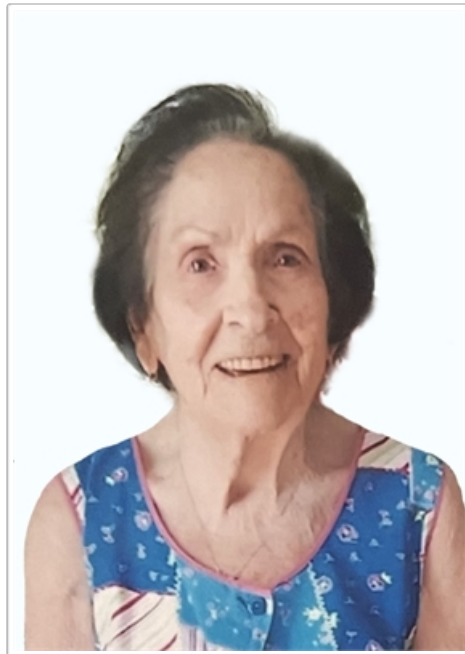

## MARIA ONOFRIA PALELLA

08/10/1928 **Casalvecchio Siculo (ME)**

06/02/2022 **Rivoli (TO)**

I familiari **ringraziano** anticipatamente tutti coloro che **parteciperanno** alla cerimonia funebre e tutti coloro che **scriveranno** con **affetto** un **Pensiero di Ricordo** sul sito [www.necrologitorino.it](http://www.necrologitorino.it).