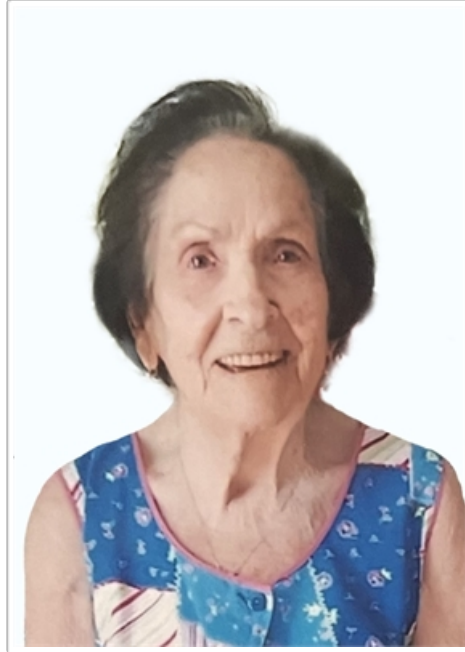

## MARIA ONOFRIA PALELLA

08/10/1928 **Casalvecchio Siculo (ME)**

06/02/2022 **Rivoli (TO)**

I familiari **ringraziano** anticipatamente tutti coloro che **parteciperanno** alla cerimonia funebre e tutti coloro che **scriveranno** con **affetto** un **Pensiero di Ricordo** sul sito **[www.necrologitorino.it](http://www.necrologitorino.it)**.