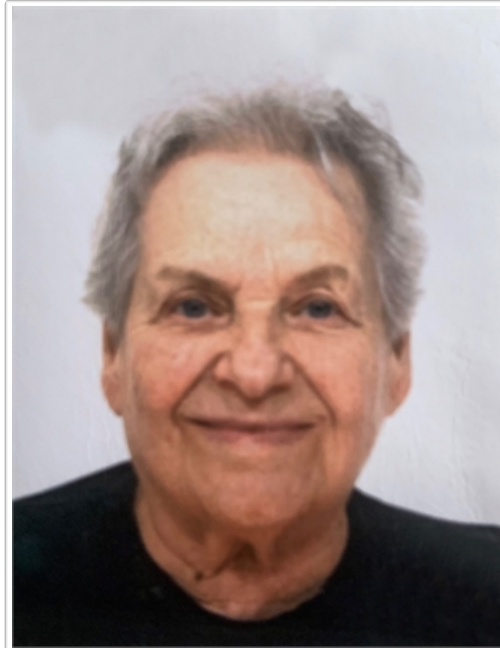

ELVIRA SCIUTTO

ved. FERRARI

13/12/1934 **Tigliole (AT)**

17/11/2021 **Torino (TO)**

I familiari **ringraziano** anticipatamente tutti coloro che **parteciperanno** alla cerimonia funebre e tutti coloro che **scriveranno** con **affetto** un **Pensiero di Ricordo** sul sito **www.necrologitorino.it**.